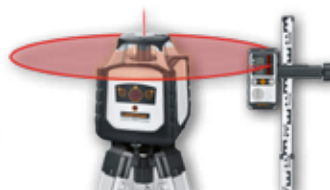

Aktionspreis (netto)

419,00 €

498,61 € inkl. MwSt.

CUBUS 210 S SET

Rotationslaser max. 200 m Radius mit Laserempfänger

SensoLite 210G, Wand-/Stativhalterung

- inkl. Leichtstativ 150 cm und
- Teleskop-Nivellierlatte 4 m komplett im Setkoffer
- Selbstnivellierbereich 4°
- Genauigkeit $\pm 0,15$ mm/m

Aktionspreis (netto)

415,00 €

493,85 € inkl. MwSt.

PRECISIONPLANE-LASER 4G PRO

Laser der 4. Generation

4x360°-Kreuzlinienlaser grün

- mit Klemm- und Wandhalterung CrossGrip Pro, L-Boxx
- Selbstnivellierbereich 3°
- besonders für bodennahes Ausrichten geeignet
- Digital Connection
- Hohe Genauigkeit $\pm 0,15$ mm/m
- Anti-Shake-Funktion
- App-gesteuerte Feinjustierung